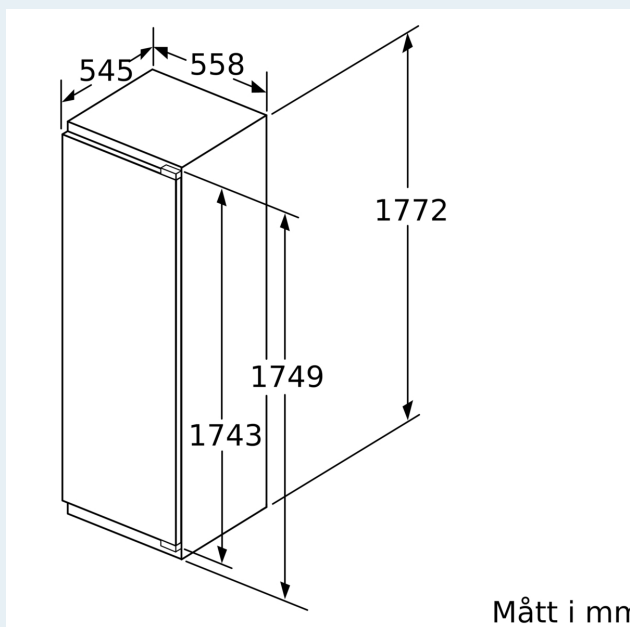

**iQ500, Integrerad kylskåp, 177.5 x 56 cm, Platta gångjärn
KI81RAFE1**

Maxvikt för enhetens frontpaneler

Monterade frontpaneler på enheten som överskrider tillåten vikt kan ge skador och påverka gångjärnsfunktionen

A: Vikt

A: Enhetens luckhöjd inkl. gångjärn i mm

B: Odämpat gångjärn, frontpanel i kg

C: Dämpat gångjärn, frontpanel i kg

D: Möjlig extravikt i kg med förstärkningsatts

A	B	C	D
1500-1750	22	22	B+5 / C+5
720-1400	19	19	
A1	15	19	
A2	15	19