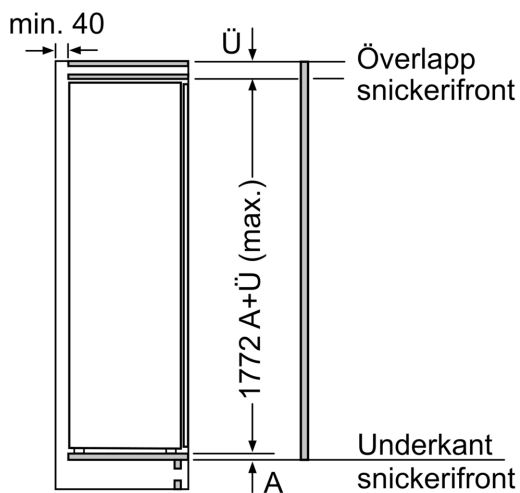

Mått i mm

Maxtillåten stomfrontvikt

Monterade skåpluckor som överskrider tillåten vikt kan skada gångjärnen och påverka funktionen.

T: enhetshöjd inklusive Gångjärn i mm:	odämpat gångjärn, Lucka i kg:	dämpat gångjärn, Lucka i kg:
1500-1750	22	22

Mått i mm Rekommenderat spaltmått för plattgångjärn

F	R	X
16-19	0-3	2,5
20	0-1	3
	2-3	2,5
21	0-1	3
	2-3	2,5
22	0	4
	1	3,5
	2-3	3

Följ tabellens rekommenderade spaltmått så att enhetens lucka inte slår i och skadar köksstommen.