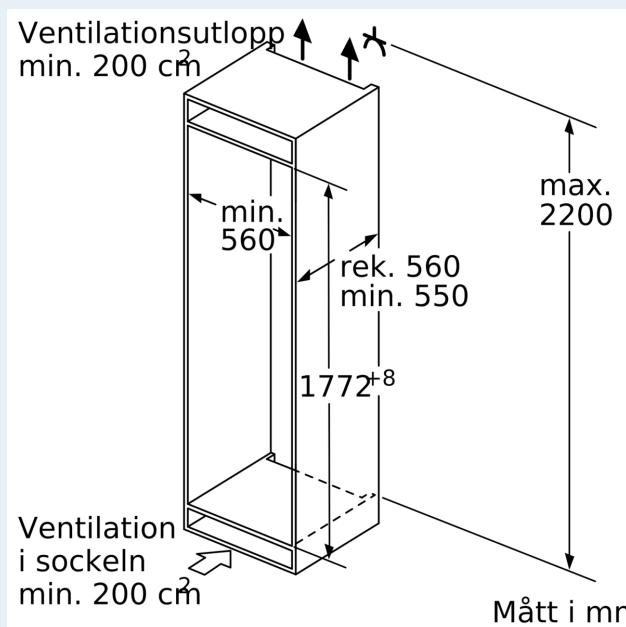

Mått

- Mått: H 177 x B 56 x D 55 cm
- Nischmått (H x B x T): 177.5 cm x 56.0 cm x 55.0 cm

Teknisk information

- Dörrhängning höger, omhängbar

**iQ500, Integrerad kylskåp, 177.5 x 56 cm, Platta gångjärn
KI81RAFE1**

Maxvikt för enhetens frontpaneler

Monterade frontpaneler på enheten som överskrider tillåten vikt kan ge skador och påverka gångjärnsfunktionen

A: Vikt

A: Enhetens luckhöjd inkl. gångjärn i mm

B: Odämpat gångjärn, frontpanel i kg

C: Dämpat gångjärn, frontpanel i kg

D: Möjlig extravikt i kg med förstärkningsatts

A	B	C	D
1500-1750	22	22	B+5 / C+5
720-1400	19	19	
A1	15	19	
A2	15	19	

Mått i mm

Maxtillåten stomfrontvikt

Monterade skåpluckor som överskrider tillåten vikt kan skada gångjärnen och påverka funktionen.