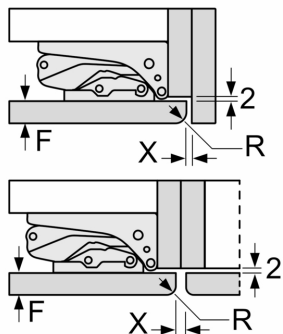

C: Dämpat gångjärn, frontpanel i kg

D: Möjlig extravikt i kg med förstärkningsatts

A	B	C	D
1500-1750	22	22	B+5 / C+5
720-1400	19	19	
A1	15	19	
A2	15	19	

Mått i mm

Maxtillåten stomfrontvikt

Monterade skåpluckor som överskrider tillåten vikt kan skada gångjärnen och påverka funktionen.

T: enhetshöjd inklusive Gångjärn i mm:	odämpat gångjärn, Lucka i kg:	dämpat gångjärn, Lucka i kg:
1500-1750	22	22

Mått i mm Rekommenderat spaltmått för plattgångjärn

F	R	X
16-19	0-3	2,5
20	0-1	3
	2-3	2,5
21	0-1	3
	2-3	2,5
22	0	4
	1	3,5
	2-3	3