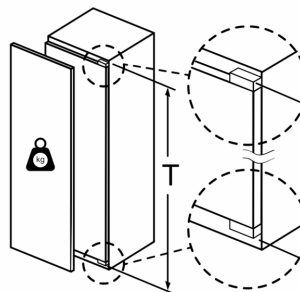

Mått

- Mått: H 177 x B 56 x D 55 cm
- Nischmått (H x B x T): 177.5 cm x 56.0 cm x 55.0 cm

Teknisk information

- Dörrhängning höger, omhängbar

**iQ500, Integrerad kylskåp, 177.5 x 56 cm, Platta gångjärn
KI81RAFE1**

C: Dämpat gångjärn, frontpanel i kg

D: Möjlig extravikt i kg med förstärkningsatts

A	B	C	D
1500-1750	22	22	B+5 / C+5
720-1400	19	19	
A1	15	19	
A2	15	19	

Mått i mm

Maxtillåten stomfrontvikt

Monterade skåpluckor som överskrider tillåten vikt kan skada gångjärnen och påverka funktionen.